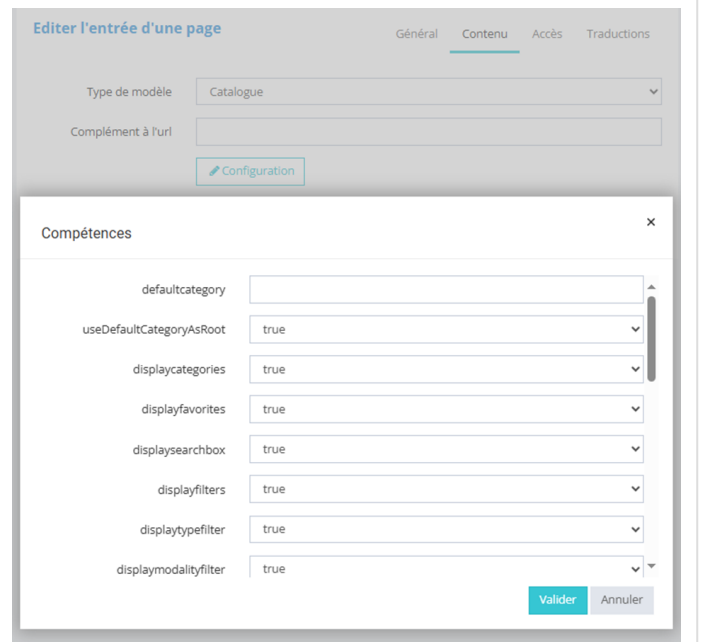

Réglages > Front designer > Pages

FRONT DESIGNER

- + Accueil
- + Catalogue
- + Ajouter une page
- + Editer
- + Supprimer
- + Partenaires
- + Actualités
- Menu utilisateur
 - Profil

Après avoir ajouter une page, une nouvelle fenêtre s'ouvre.

Dans l'onglet général, il faut la nommer et sélectionner le "modèle de page"

Editer l'entrée d'une page

Général Contenu Accès Traductions

Nom	<input type="text" value="Compétences"/>
Information	<input type="text"/>
Type de page	<input type="text" value="Modèle de page"/>
Cacher dans le menu	<input type="checkbox"/>
Disponibilité de la page	<input type="text" value="PC et téléphone"/>
<input type="button" value="Valider"/> <input type="button" value="Annuler"/>	

Dans l'onglet contenu, on choisit parmi la liste le type de modèle "catalogue".

Une fois le modèle sélectionné, on clique sur "configuration".

Pour que les catégories apparaissent sur la page "catalogue" en front office, il faut sélectionner "true".